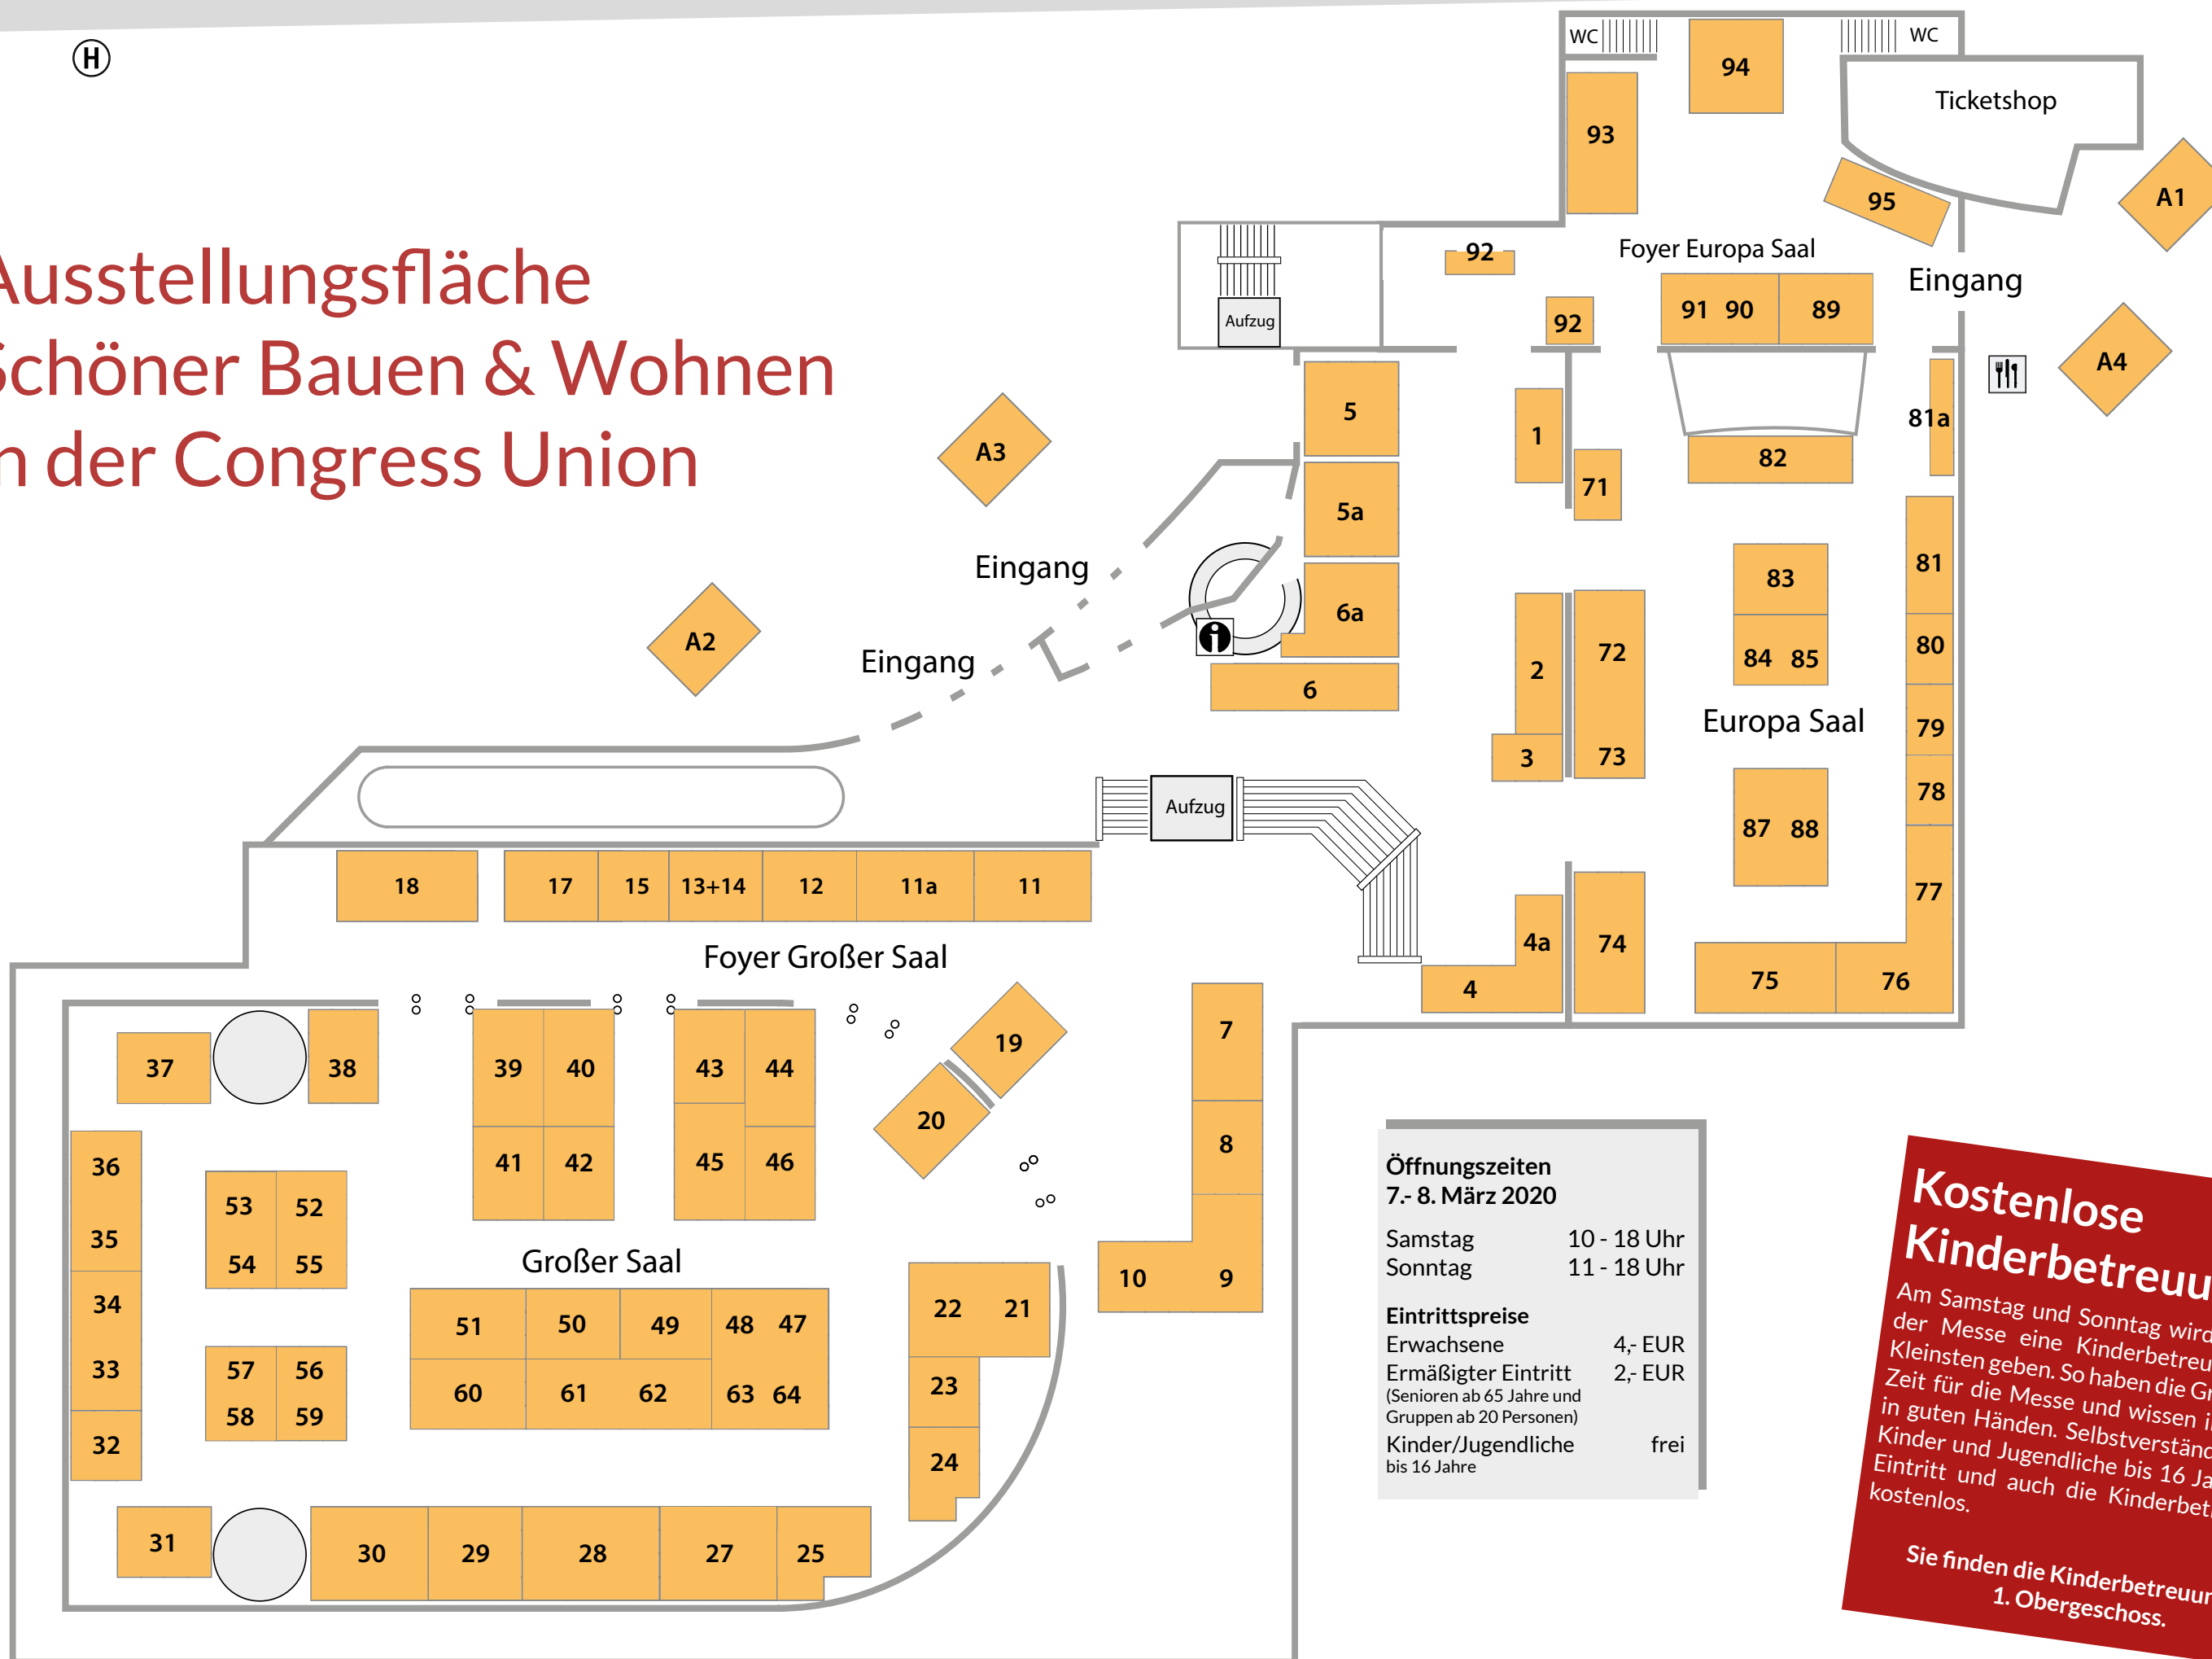

Ausstellungsfläche Schöner Bauen & Wohnen in der Congress Union

Öffnungszeiten
7.- 8. März 2020

Samstag 10 - 18 Uhr
Sonntag 11 - 18 Uhr

Eintrittspreise

Erwachsene	4,- EUR
Ermäßigter Eintritt (Senioren ab 65 Jahre und Gruppen ab 20 Personen)	2,- EUR
Kinder/Jugendliche bis 16 Jahre	frei

Sie finden die Kinderbetreuung im 1. Obergeschoss.